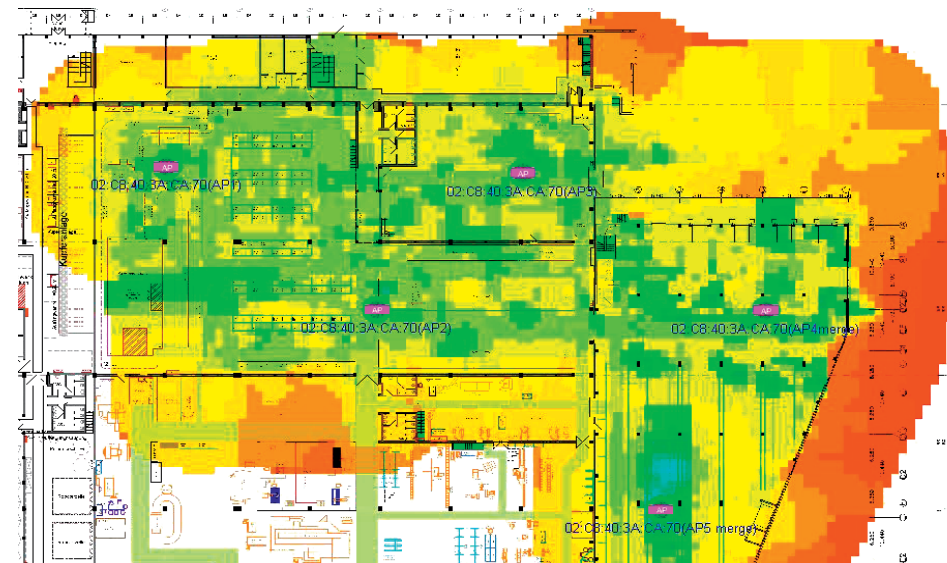

Geräteelieferung und Montage

Auf Basis der Funkvermessung wissen wir genau, welche Menge an Hardware (wie Access Points, Kabel, Switch, Netzwerkdosen und Montagewinkel) Sie benötigen und wo und wie diese ihre optimale Leistungsfähigkeit entfalten können. Nach Ihrem individuellen Bedarf liefern wir sämtlich benötigte Hardware direkt zu Ihnen. Zusätzlich stehen Ihnen unsere Systemintegratoren auch handwerklich zur Verfügung. Wir montieren ihre Access Points an den zuvor definierten Standorten und bewältigen Ihren Kabelsalat.

Vermessungsübersicht