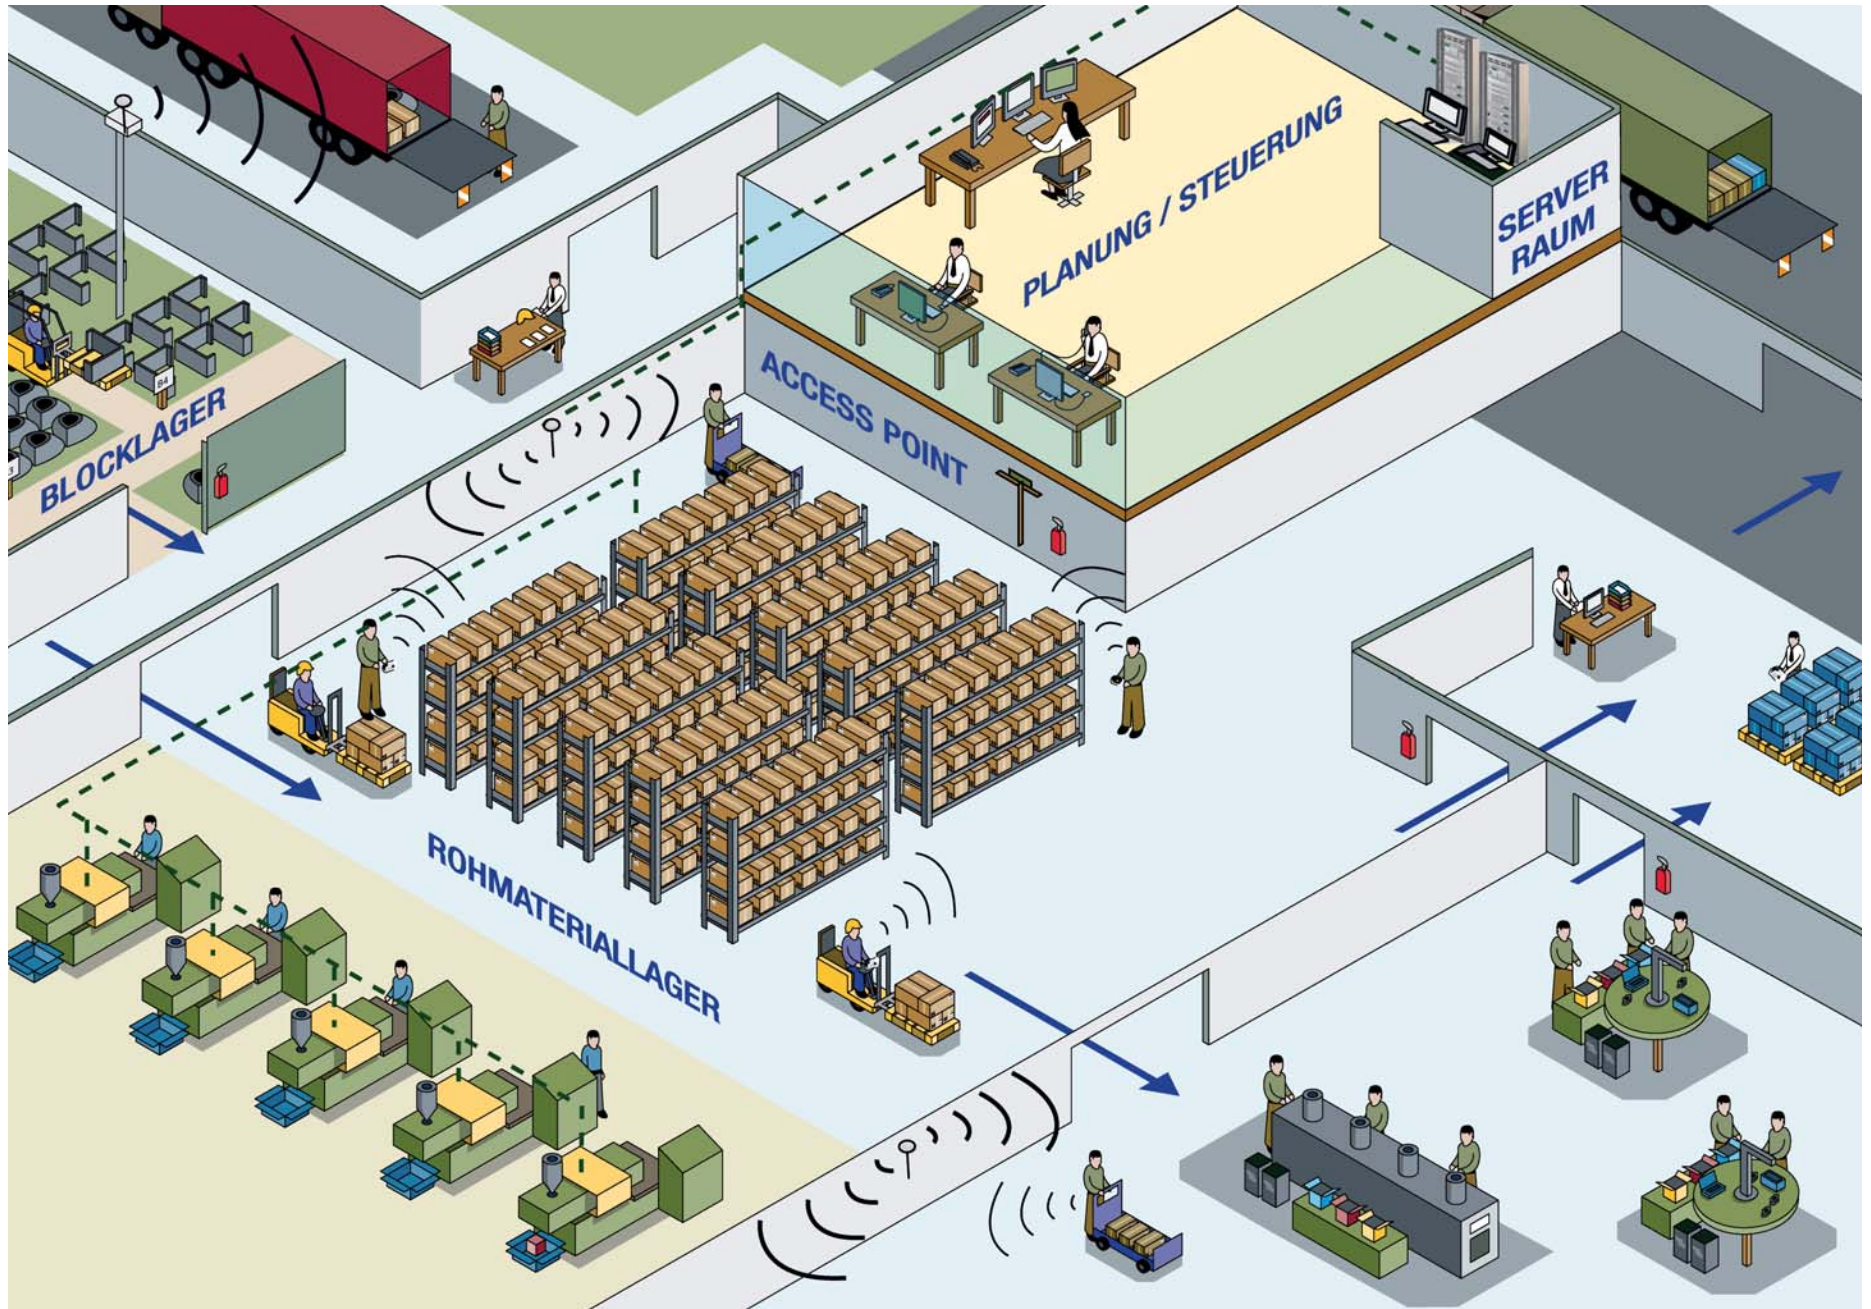

PRODUKTINFORMATION

PROFI-WLAN

L-MOBILE IHR PROFI FÜR WLAN-TECHNOLOGIE

Profi-WLAN
umfasst alle für Sie
wichtigen Leistungen

Die wachsende Bedeutung von drahtlosen Funknetzwerken unterstreicht den allgemeinen Trend hin zu mehr Mobilität und Flexibilität. Durch die WLAN -Technologie konnten die Prozesse in der Arbeitswelt um ein vielfaches effizienter und kostengünstiger gestaltet werden, so dass heute kaum noch ein zukunftsorientiertes Unternehmen darauf verzichten kann. Gleichzeitig wird die Komplexität der WLAN-Technologie all zu schnell unterschätzt.

Die Installation eines permanent erreichbaren Funknetzes verlangt tiefes technisches Fachwissen und die Kenntnis sämtlicher Einflussfaktoren. Halten Sie sich deshalb den Ärger eines störungsanfälligen Funknetzes von Anfang an vom Hals und geben Sie die Installation Ihres WLANs in professionelle Hände. Profi-WLAN garantiert Ihnen 365 Tage im Jahr ein zu 100%-verfügbares Funknetz. Denn unser Thema ist Mobilität und wir verwenden unsere gesamte Erfahrung und unser technisches Know-how um intelligente mobile Lösungen für Sie zu finden.

L-mobile steht Ihnen beratend und tatkräftig bei der Errichtung Ihrer WLAN-Infrastruktur zur Seite. Unser umfassendes Dienstleistungspaket Profi-WLAN beinhaltet alle relevanten Ausführungen und integriert die neuesten Sicherheitsstandards beim Einsatz qualitativ hochwertiger Produkte.